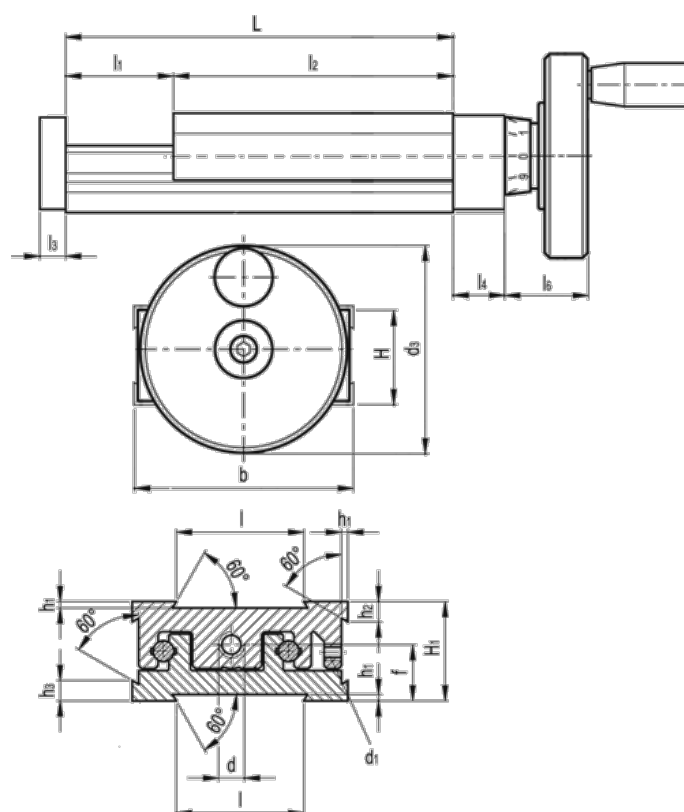

Varenummer: 20772011
 Beskrivelse: Justerbar slædeenhed
 GN 900-50-120-50-H-1

Mål

b = 50	h ₂ = 4.5
d = M6x1	h ₃ = 7.0
d ₁ = M4	l = 30
d ₃ = 50	L - l ₁ = 120-50
f = 13.0	l ₂ = 70
H = 23.0	l ₃ = 6
h ₁ = 1.5	l ₄ = 12
H ₁ = 23	l ₆ = 22